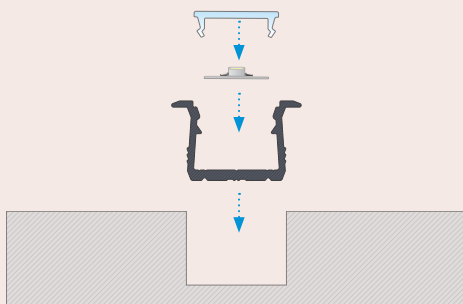

Sposoby montażu /
Assembly methods

axin

Profil LED / LED Profile

Wymiary [mm] / Dimensions (mm): 1000, 2020, 3000

	SREBRNY (anodowany) silver (anodized)	CZARNY (anodowany) black (anodized)	CZARNY (lakierowany) black (lacqured)	BIAŁY (lakierowany) white (lacqured)	SUROWY raw
Kolory profili Profile colors					
1,0 m	10-1374-10	10-1372-10	10-1465-10	10-1371-10	10-1370-10
2,02 m	10-1374-20	10-1372-20	10-1465-20	10-1371-20	10-1370-20
3,0 m	10-1374-30	10-1372-30	10-1465-30	10-1371-30	10-1370-30
	Rock Anthracite RAL 7016	Reed Green RAL 6013	Sky Blue RAL 220 70 10	Light Ivory RAL 1015	
Kolory profili Profile colors					
1,0 m	10-1379-10	10-1378-10	10-1377-10	10-1376-10	
2,02 m	10-1379-20	10-1378-20	10-1377-20	10-1376-20	
3,0 m	10-1379-30	10-1378-30	10-1377-30	10-1376-30	
Szerokość taśmy LED (mm) LED strip width (mm)	do 12 up to 12				

Klosz (PC) / Cover

Wymiary [mm] / Dimensions (mm): 1000, 2020, 3000

OPAL	CLEAR	BLACK
NANO		
1 m/PC 11-3491-10	1 m/PC 11-3493-10	1 m/PC 11-3397-10

Dodatki / Accessories

ŁĄCZNIK PROSTY straight connector
14-3032-02

Zaślepki (aluminium i tworzywo sztuczne) / End caps (aluminum and plastic)

Z OTWOREM (TWORZYWO SZTUCZNE) with a hole (plastic)							
SREBRNY silver	CZARNY black	BIAŁY white	SZARY grey	Rock Anthracite RAL 7016	Reed Green RAL 6013	Sky Blue RAL 220 70 10	Light Ivory RAL 1015
12-1555-00	12-1552-00	12-1551-00	12-1554-00	12-1559-00	12-1556-00	12-1557-00	12-1558-00
Z OTWOREM (ALUMINIUM ANODOWANE) with a hole (aluminium anodized)							
SREBRNY silver	CZARNY black	BIAŁY white	SUROWY raw	Rock Anthracite RAL 7016	Reed Green RAL 6013	Sky Blue RAL 220 70 10	Light Ivory RAL 1015
12-1555-10	12-1552-10		12-1550-10				
Z OTWOREM (ALUMINIUM LAKIEROWANE) with a hole (aluminium lacquered)							
SREBRNY silver	CZARNY black	BIAŁY white	SUROWY raw	Rock Anthracite RAL 7016	Reed Green RAL 6013	Sky Blue RAL 220 70 10	Light Ivory RAL 1015
	12-1552-20	12-1551-10		12-1559-10	12-1556-10	12-1557-10	12-1558-10