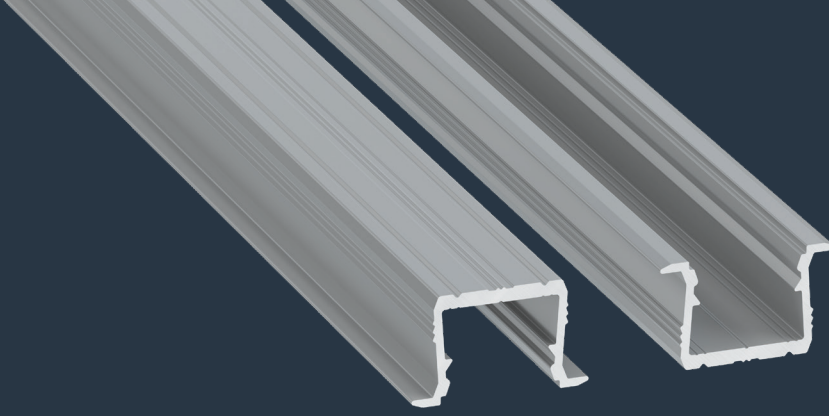

axin

Profil LED | Seria LUMINES Design+ / LED profile | LUMINES Design+ Series

PL

Profil LED wpuszczany o niewielkich wymiarach, idealny do oświetlenia akcentowego w meblarstwie i wykończeniach wnętrz.

Innowacje LUMINES:

- zminimalizowana grubość bocznych krawędzi – profil staje się „niewidoczny” tworząc linię światła o wysokiej estetyce i elegancji,
- klosz FRACTAL zapewnia jednolitą dyfrakcję światła,
- efektywniejsze odprowadzenie ciepła wydłuża żywotność źródła światła – dzięki zwiększonej grubości dna profilu,
- zaślepki aluminiowe bez widocznych wkrętów – jednolita gładka powierzchnia,
- rozszerzona paleta kolorystyczna Design+: profile + zaślepki.

EN

A recessed LED profile with compact dimensions, ideal for accent lighting in furniture and interior finishes.

LUMINES Innovations:

- minimized side edge thickness – the profile becomes "invisible", creating a high-aesthetic and elegant light line,
- FRACTAL diffuser ensures uniform light diffraction,
- enhanced heat dissipation extends the lifespan of the light source – thanks to the increased base thickness,
- aluminum end caps without visible bolts – flat, uniform surface,
- expanded Design+ color palette: profiles + end caps.