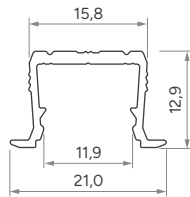

Sposoby montażu /
Assembly methods

axin

Profil LED / LED Profile

Wymiary [mm] / Dimensions (mm): 1000, 2020, 3000

	SREBRNY (anodowany) silver (anodized)	CZARNY (anodowany) black (anodized)	CZARNY (lakierowany) black (lacqured)	BIAŁY (lakierowany) white (lacqured)	SUROWY raw
Kolory profili Profile colors					
1,0 m	10-1374-10	10-1372-10	10-1465-10	10-1371-10	10-1370-10
2,02 m	10-1374-20	10-1372-20	10-1465-20	10-1371-20	10-1370-20
3,0 m	10-1374-30	10-1372-30	10-1465-30	10-1371-30	10-1370-30
	Rock Anthracite RAL 7016	Reed Green RAL 6013	Sky Blue RAL 220 70 10	Light Ivory RAL 1015	
Kolory profili Profile colors					
1,0 m	10-1379-10	10-1378-10	10-1377-10	10-1376-10	
2,02 m	10-1379-20	10-1378-20	10-1377-20	10-1376-20	
3,0 m	10-1379-30	10-1378-30	10-1377-30	10-1376-30	
Szerokość taśmy LED (mm) LED strip width (mm)	do 12 up to 12				