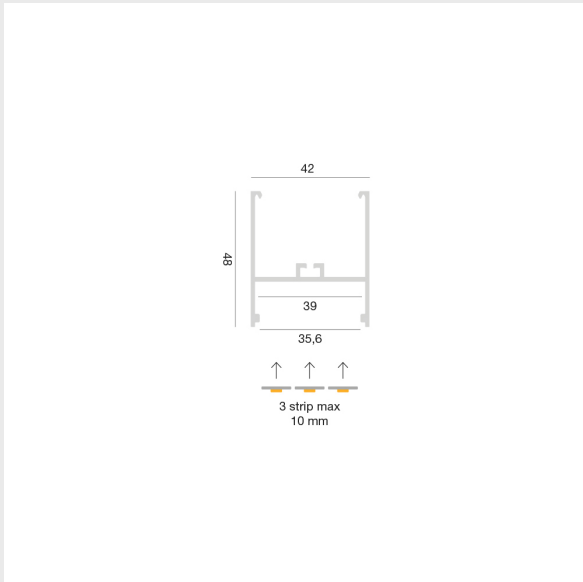

BRASILIA 2MT

GBRPN2 - NERO - BLACK

TECHNICAL DATA

Installation: Interno _ Sistema a binario

Sistema modulare in alluminio estruso sezionabile per installazione a plafone su parete o soffitto o installazione a sospensione. Lunghezza 2 metri. Incluso di diffusore in policarbonato bianco opaco ad incastro. illuminazione diretta. Colore nero opaco. Possibilità di inserire alimentatori slim (GSTT47, GSTT48, GSTT49, GSTT50 e GSTT51) all'interno del profilo. Dotato di 4 staffette per il fissaggio. Strip LED, alimentatori, accessori per giunzione, sospensione e chiusura da ordinare separatamente. CONDIZIONI DI VENDITA: per ordini di profili inferiori a 4 pezzi assortiti (escluso i profili ad incasso con cartongesso incluso) verrà applicata una spesa di fuori imballo di 10€. Per ordini di profili uguali o superiori a 4 pezzi assortiti (escluso i profili con cartongesso incluso) non verrà applicata nessuna spesa di fuori imballo.

Sectionable extruded aluminum modular system for surface mounting on wall or ceiling or pendant installation. Length 2 m. Including interlocking matt white polycarbonate diffuser. direct lighting. Finish: matt black. Possibility of inserting slim power supplies (GSTT47, GSTT48, GSTT49, GSTT50 and GSTT51) inside the profile. Equipped with 4 brackets for fixing. LED strips, power supplies, joining, suspension and closing accessories to be ordered separately. SALES CONDITIONS: for profiles orders with less than 4 assorted pieces (excluding recessed profiles with integrated plasterboard) a packaging charge of €10 will be applied. For profiles orders with equal to or more than 4 assorted pieces (excluding recessed profiles with integrated plasterboard) no packaging charges will be applied.

Système modulaire en aluminium extrudé sectionnable pour un montage en surface au mur ou au plafond ou pour une installation suspendue. Longueur 2 mètres. Diffuseur en polycarbonate blanc mat à emboîtement inclus. Eclairage direct. Couleur noir mat. Possibilité d'insérer des ballasts minces (GSTT47, GSTT48, GSTT49, GSTT50 et GSTT51) à l'intérieur du profil. Équipé de 4 supports de fixation. Les bandes LED, les alimentations, les accessoires de jonction, de suspension et de verrouillage sont à commander séparément. CONDITIONS DE VENTE : Pour les commandes de profiles de moins de 4 pièces assorties (à l'exclusion des profiles encastrés avec plaque de plâtre incluse), des frais d'emballage de 10€ seront appliqués. Pour les commandes de profiles égales ou supérieures à 4 pièces assorties (à l'exclusion des profiles avec plaque de plâtre incluse), aucun frais de sortie d'emballage ne sera appliqué.